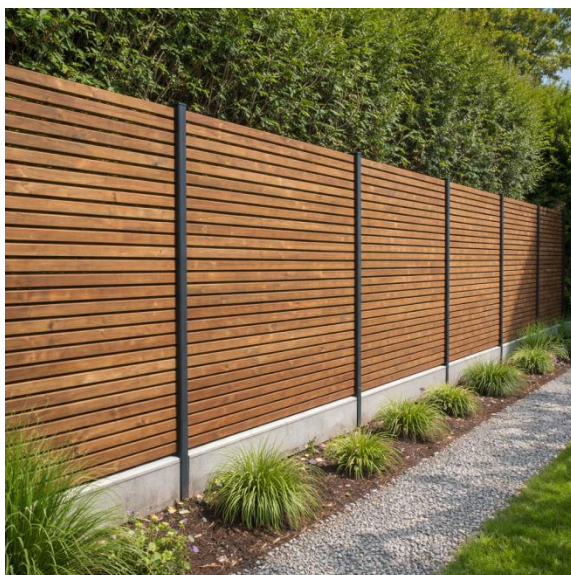

FICHE TECHNIQUE

PANNEAU MODULABLE PIN THERMO FAUX CLAIRE VOIE

Les panneaux en bois sont élégants et particulièrement solides et durables. Ils permettent de se protéger efficacement du vent, de décorer votre jardin ou de préserver votre intimité.

ESSENCE	Pin sylvestre – <i>Pinus sylvestris</i>
TRAITEMENT	Thermique (190 à 212°C)

Désignations		Dimensions	
	Planche rabotée bouvetée faux claire voie	26/132 mm	1m95 à 2m10 (selon stock)
	Planche rabotée bouvetée de finition	26/132 mm	
	Poteau aluminium à sceller + feuillures	2.50m	

L'avantage du panneau pin thermo faux claire voie : le recto et le verso du panneau sont identiques.

* Les panneaux sont à monter par vos soins, les lames se glissent entre les poteaux