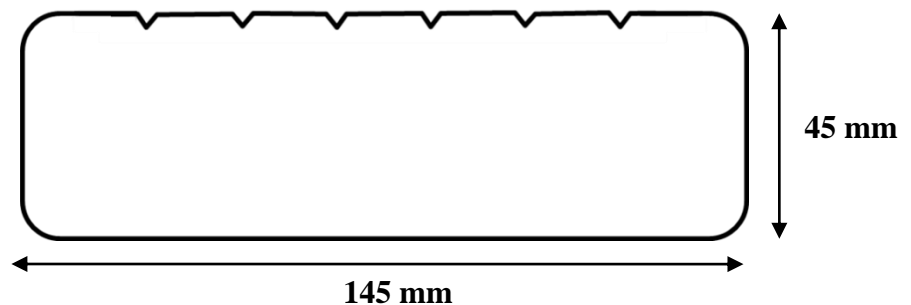

ESSENCE	Pin sylvestre – <i>Pinus sylvestris</i>
TRAITEMENT	Station certifiée CTBB+ Autoclave classe 4 (selon normes EN 335) Procédé Bethell vide et pression 12 bars
PRODUIT DE TRAITEMENT	Tanalith E 3474 certifié CTBP+
GARANTIE DE TRAITEMENT	10 ANS

Pin du Nord traité par autoclave aspect vert ou aspect marron. Traitement classe 4 : résiste dans l'eau douce, dans le sol ainsi qu'aux attaques des insectes et champignons. Densité : 530 kg/m³.

Lame profil droit lisse

Lame profil droit lisse ou strié

Lame profil droit lisse ou strié