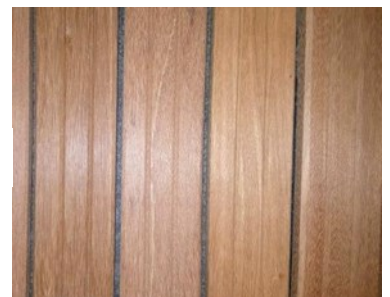

Sa couleur est brune. Bois à grain fin à moyen. Densité de 970 kg/m<sup>3</sup>.  
Séchage KD

<b>DALLE VISSÉE (84 vis inox/dalle) 1000 X 1000 mm</b>	Profil strié 2V	
	14 lames / Largeur 68 mm	
	Epaisseurs	Lame : 17 mm
		Dalle : 34 mm

<b>DALLE VISSÉE (28 vis inox/dalle) 500 X 500 mm</b>	Profil strié 2V	
	7 lames / Largeur 68 mm	
	Epaisseurs	Lame : 19 mm
		Dalle : 38 mm

***Illustration (Dalle 1000 x 1000 mm) :***

Vue du dessous

Vue du dessus