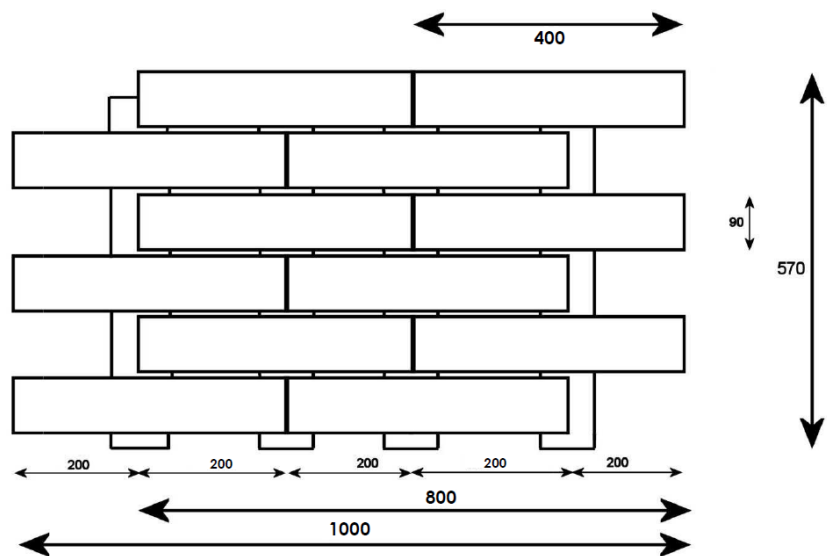

FICHE TECHNIQUE

MODULE LAMES EN TECK

ESSENCE	Teck
PROVENANCE	Afrique de l'Ouest

Sa couleur est miel doré. Grain grossier. Densité de 700 kg/m³. Bois mi-dur et très stable.

PRET A POSER

Fixations invisibles

LONGUEUR (Utile) : 800 mm

LARGEUR (Utile) : 570 mm

EPAISSEUR : 40 mm (2x20)

DESCRIPTIF & FINITION MODULE :

- ✓ Pose Ultra-Rapide
- ✓ Assemblage par emboîtement
- ✓ Bois Brut Poncé
- ✓ Espace lame : 4 mm
- ✓ Bords chanfreinés
- ✓ Vissage Invisible
- ✓ Finition poncée
- ✓ 12 lames en 400x90x20mm

Calculs Pratiques pour 1 Module :

Surface : 0,46 m²

Poids : 7,4 Kg

⇒ 1 m² = 2,17 modules