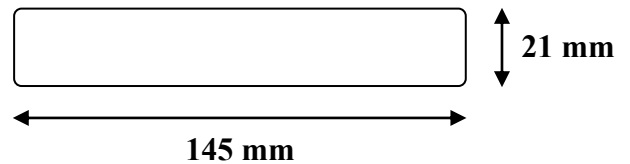

LAME EN IPÉ

ESSENCE	Ipé
CLASSE D'EMPLOI	Naturel Classe 4 Essence imputrescible, variété naturellement résistante
PROVENANCE	Brésil

Sa couleur est brune. Grain fin à moyen. Densité de 1050 kg/m³.
Bois très dur et très stable.

Lame profil droit lisse

Réalisation : Envie Bois