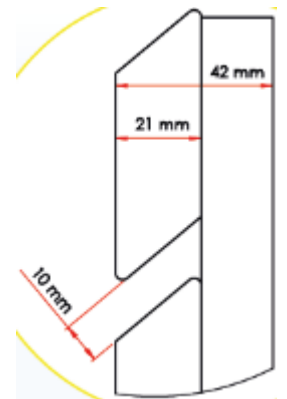

PANNEAU BOIS MOLENE

ESSENCE	Résineux
TRAITEMENT	Autoclave classe 3 marron

Le panneau MOLENE se compose de 26 lames en 21 x 68 mm.
Attention : Il s'agit d'un produit naturel dont les dimensions peuvent varier en raison de la dilatation du bois.

- Dimension du panneau : 1800 x 1800 mm
- Dimension des lames : 1800 x 68 x 21 mm
- Dimension des traverses verticales : 1800 x 70 x 21 mm
- Espacement entre lames de 10 mm environ
- Lames biais fixées sur 3 traverses
- Visserie inox