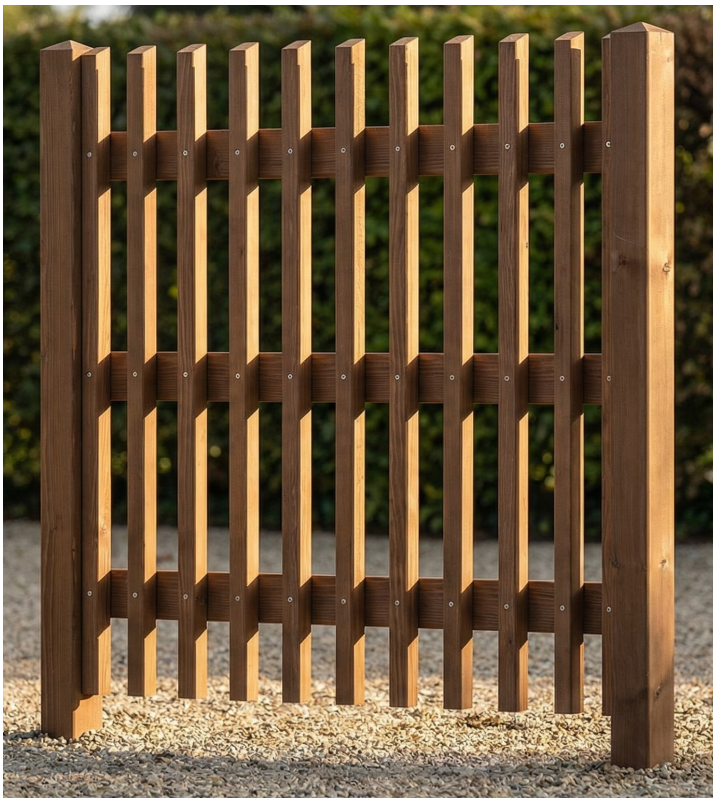

PANNEAU A CHEVRONS BISEAUTE EN DOUGLAS

ESSENCE	Douglas - <i>Pseudotsuga menziesii</i>
TRAITEMENT	Station certifiée CTBB+ Autoclave classe 3 (selon normes EN 335) COULEUR MARRON Procédé Bethell vide et pression 12 bars
PRODUIT DE TRAITEMENT	Celcure C65 certifié CTBP+
GARANTIE DE TRAITEMENT	10 ANS

Photos non contractuelles

Dimension du panneau :
LARGEUR 1M17
HAUTEUR 1M80

Portillon assorti avec les dimensions identiques

MODULE

13 barreaux
en 45x45 mm en 1m80
BISEAUTE AU SOMMET
3 traverses de soutien
en 35x85 mm en 1m17

POTEAU

1 poteau 90x90 mm
en 2m00 (tous les 1m17)

QUINCAILLERIE

Platine galvanisée en U
à visser 

Platine galvanisée en H
à bétonner 